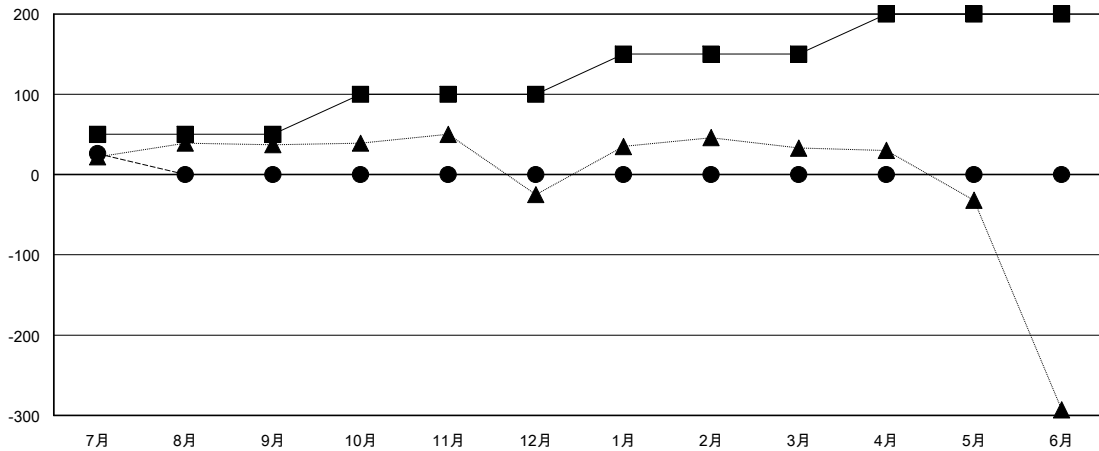

# MONTHLY MEMBERSHIP PROGRESS REPORT

District 333 E

Results as of: 7/31/2024

GMT:

地域 JAPAN

GMT会則地域

クラブ			
結果 : 2024-2025			
四半期	新クラブ目標	新クラブ	解散クラブ
7月/8月/9月	1	0	0
10月/11月/12月	0	0	0
1月/2月/3月	0	0	0
4月/5月/6月	0	0	0

名			
結果 : 2024-2025			
四半期	会員純増目標	会員増強実績	退会者(転籍を含む)実際
7月/8月/9月	50	52	20
10月/11月/12月	50	0	0
1月/2月/3月	50	0	0
4月/5月/6月	50	0	0

新クラブ目標及び実績累計

会員目標及び実績累計

解散クラブ: 0	24 CLUBS OF 79 一名以上の新会員を登録	<b>男女別</b>
		男性 2,761 (74.72%)
		女性 934 (25.28%)
<b>退会者</b>	<a href="#">会員累計データを見るには、ここをクリック</a>	世帯主/家族会員合計 1,402
物故会員 0		国際会費半額の家族会員 849
クラブ解散 0		
その他 18		
合計 18		